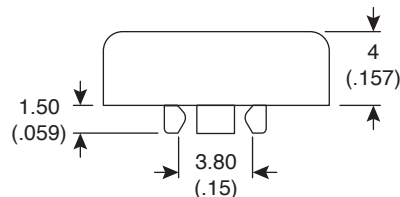

Dimensions: mm (In.)

**Note:**

- RoHS compliant

**Materials:**

- Body: ABS
- Color: blue(101-0116)-EV, green(101-0115)-EV, black(101-0110)-EV, ivory(101-0119)-EV, red(101-0112)-EV, yellow(101-0114)-EV

**Tactile Switch Caps, Square**  
101-0110-EV, 101-0112-EV,  
101-0115-EV, 101-0116-EV, 101-0119-EV